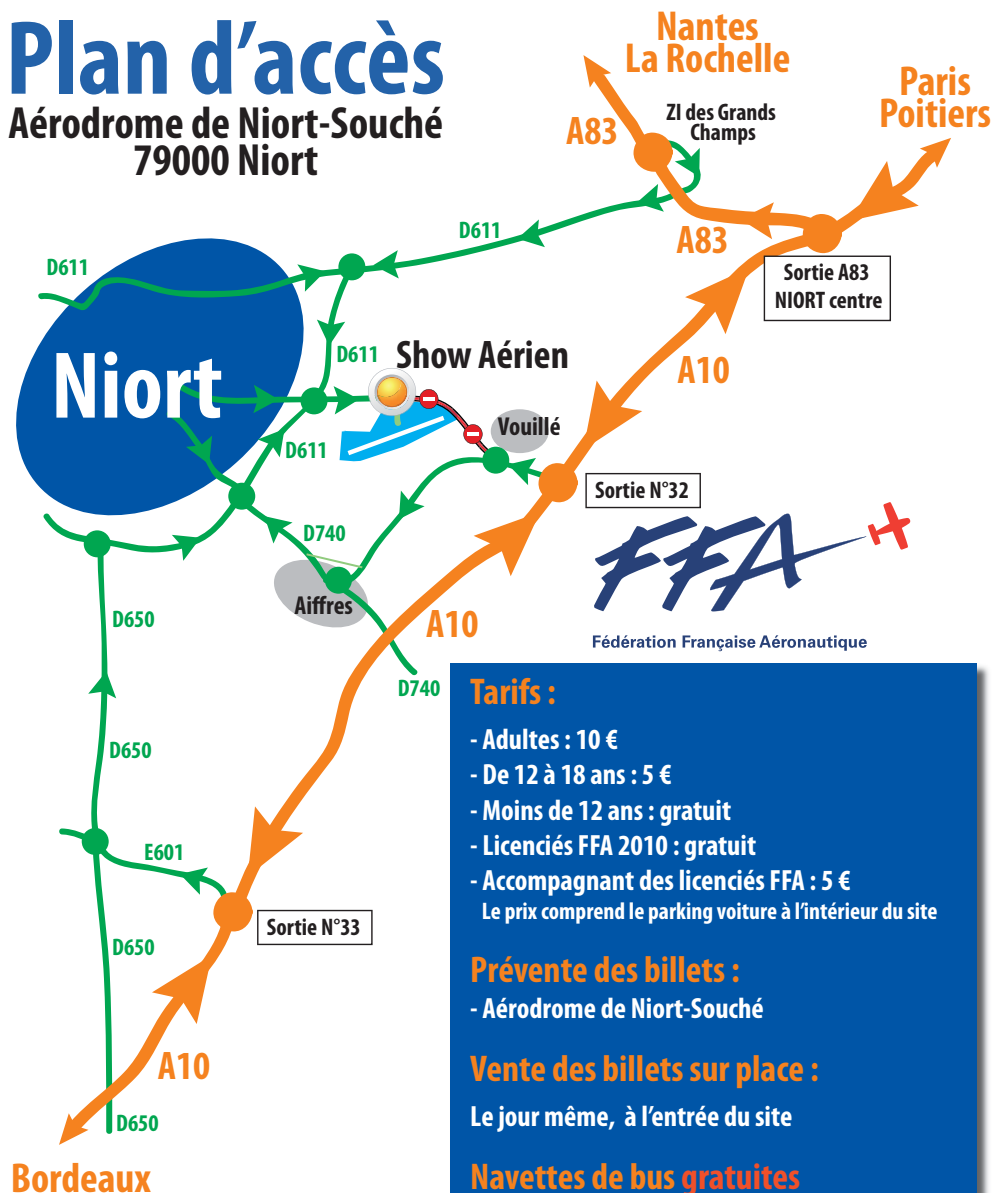

Show Aérien

Ouverture du site à partir de 9h30

Plan d'accès

Aérodrome de Niort-Souché
79000 Niort

Tarifs :

- Adultes : 10 €
 - De 12 à 18 ans : 5 €
 - Moins de 12 ans : gratuit
 - Licenciés FFA 2010 : gratuit
 - Accompagnant des licenciés FFA : 5 €
- Le prix comprend le parking voiture à l'intérieur du site

Prévente des billets :

- Aérodrome de Niort-Souché

Vente des billets sur place :

Le jour même, à l'entrée du site

Navettes de bus gratuites

- voir détail des horaires